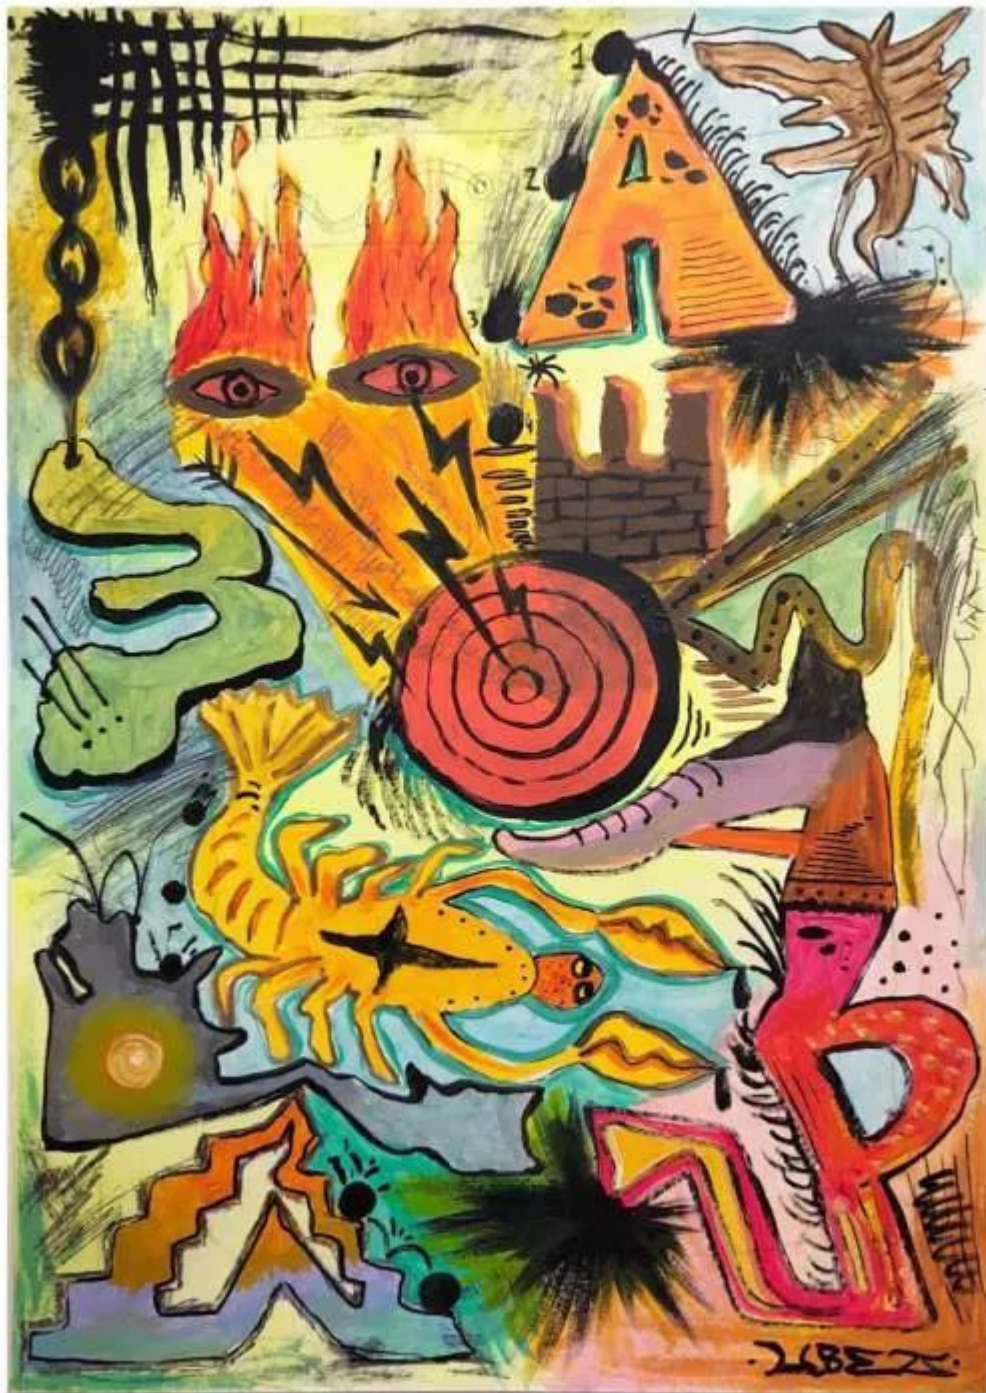

Выставки

2022 [Выставка «ЗВЕЗДОПАД»](#), куратор выставки Ксения Горбатюк, галерея – [Здесь на Таганке](#), Москва.

2021 [Выставка «СМОТЯЩИЙ ЗА ЗЕМЛЯНАМИ»](#), куратор выставки Андрей Бартенев, галерея – [Здесь на Таганке](#), Москва.

ВОЛЯ СЛУЧАЯ?

50x40 см | 2021 год
Акрил, холст на подрамнике

МЫСЛЕННЫЙ ПОТОК

40x30 cm | 2020 год
Акрил, сталь, холст на подрамнике

БЕЗЗВУЧНЫЙ РЕЖИМ

40x30 cm | 2020 год
Акрил, сталь, холст на подрамнике

ЖГУЧИЙ ЦВЕТОК

40x30 см | 2019 год
Акрил, холст на подрамнике

ВЛАСТЬ

40x30 см | 2019 год
Акрил, холст на подрамнике

ПУТЬ К ЦЕЛИ

30x40 см | 2019 год
Акрил, холст на подрамнике

СТРЕМЛЕНИЕ

42 x 29,7 см | 2020 год
Акрил, графит на плотной бумаге