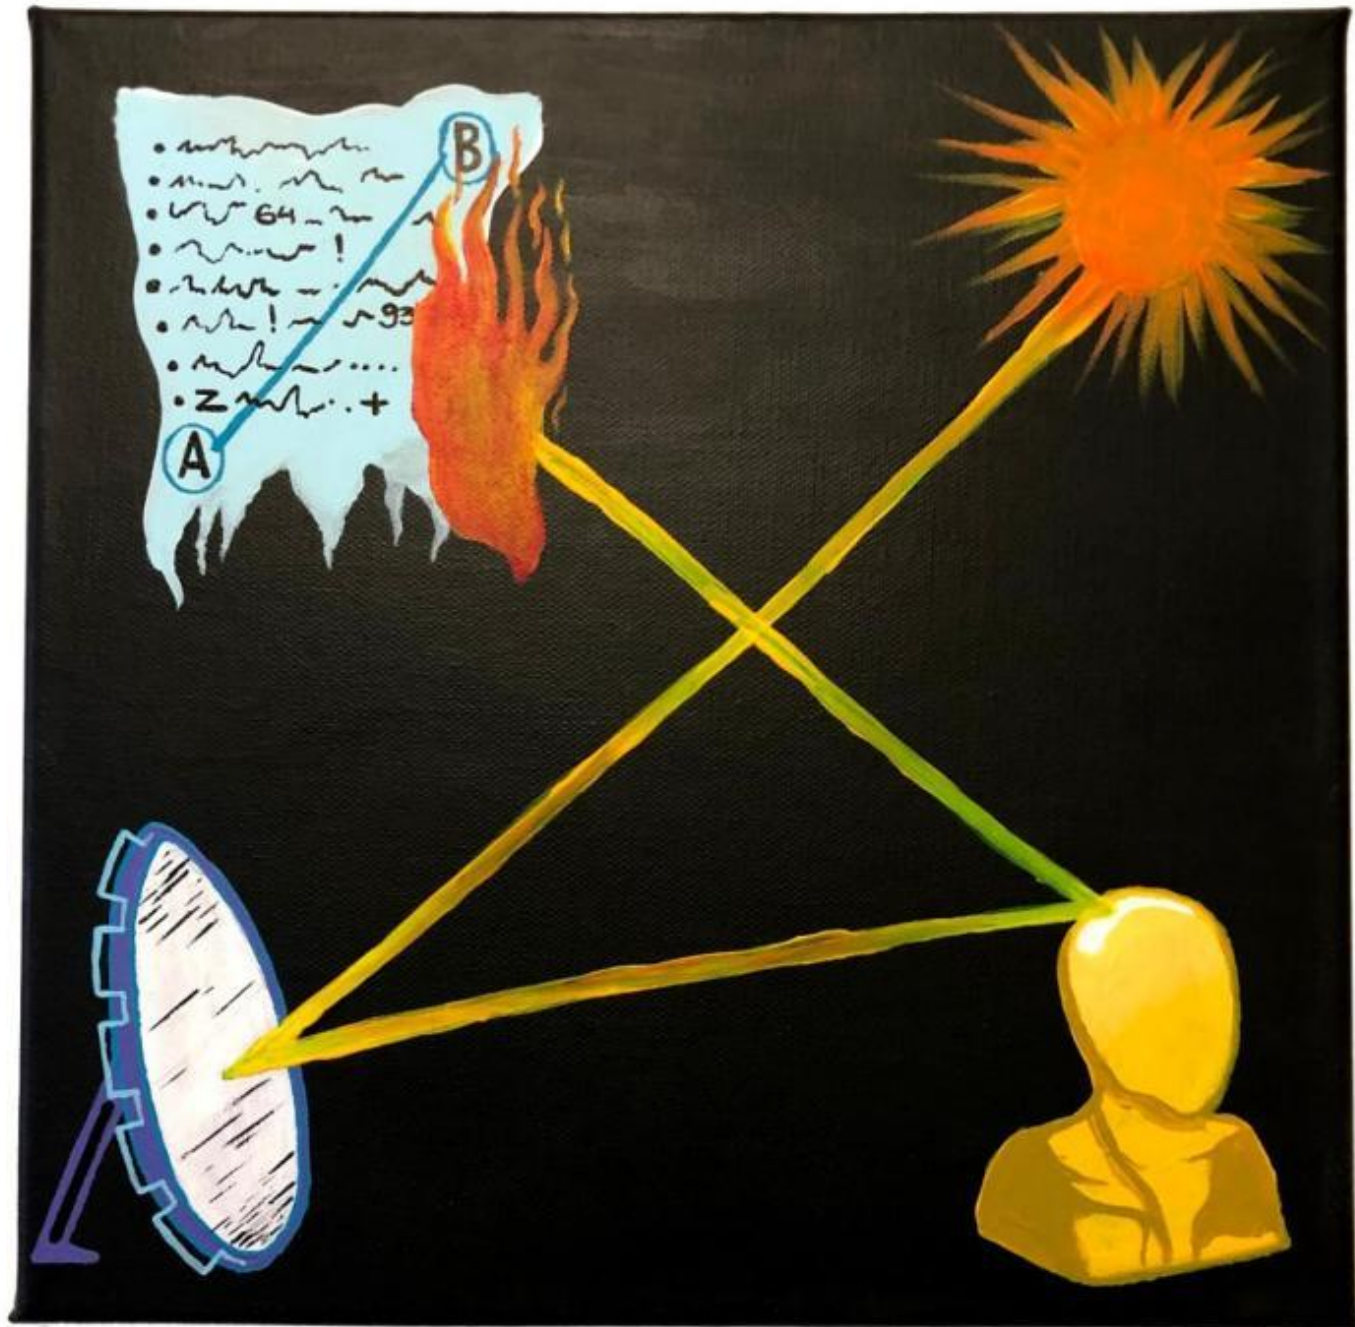

ПУТЬ ИЗ А В Б

30x30 см | 2018 год

Акрил, холст на подрамнике